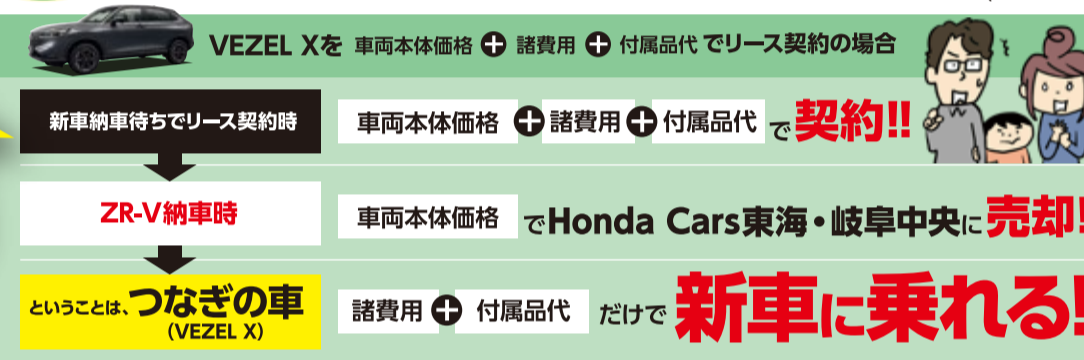

Honda Cars東海・岐阜中央はクルマの買い方も新しく!!

納期が
1年以上
かかる

ZR-V

VEZEL Z

には

GT PLAN がオススメ!!

今イチオシの車の買い方です!

オススメポイント1

下取りの査定額が売り手市場の為、

愛車は今が
売りどき!

オススメポイント2

新車に乗りながら
新車を待てる!!

オススメポイント3

諸費用と付属品代で
新車に乗れる!!

こんな買い方あったんだ!!

納車待ちの間、つなぎの車をリース契約していただくプランです。
納車のタイミングでつなぎの車は弊社で買い取りさせていただきます。

例えば 今お乗りの車が車検のタイミングで、ZR-Vに乗り換える場合

※つなぎの車(VEZEL X)のご契約はリースプランとなります。ご契約につきましては当社指定のオートリース会社の審査が必要です。審査の結果お受けできない場合がございます。※ご契約には車両保険加入等の条件がございます。※つなぎの車(VEZEL X)の保守メンテナンスに関しては、Honda Cars東海・岐阜中央にてご入庫いただきます。詳しくはHonda Cars東海・岐阜中央スタッフにお問合せください。

つなぎの車って何? つなぎの車は、新車をリース契約していただきますが、ZR-V納車の際、つなぎの車を車両本体価格で弊社が買い取らせていただきますので、実質つなぎの車は諸費用+付属品代だけでお乗りいただけます。(自動車保険を組み込むこともできます。)

VEZEL

Photo:VEZEL e:HEV X(FF) ボディーカラーはプレミアムメタリックパール(3.85万円)は価格に含まれていません。
T/C 1VA40